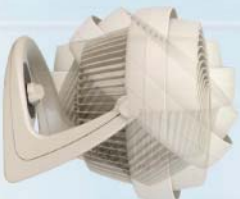

VORNADO® 灰鵬 渦流空氣循環機

...Feel the Difference®
VORNADO®

經典工藝 百年不朽

獨家經典 VORNADO® 無可模仿

獨家『定向渦捲導流罩』

以最先進『Aerodynamic 空氣力學』、『風洞實驗 Wind Tunnel Trial』及電腦精密計算，將前導流罩，定向成特殊彎幅的射角，將空氣匯聚成為強大的渦流風束 (Tornado-like beam)，推射距離最遠可達 30.48 公尺。

最有學問的『定角螺旋推進扇頁』

『VORNADO® 螺旋推進扇頁』，均經過電腦精密計算及『流體力學 Hydrodynamics』的測試，藉以尋求每一片推進扇頁的最佳深度與最佳傾斜角，並在寧靜度與最佳推射風量上，取得最大的效益。

強悍、堅固的『超物軍規級馬達』

每一顆 VORNADO® 『超物軍規級馬達』，都擁有強悍、堅固的特質。在出廠之前，均經過『永效潤滑處理』，您根本無需擔心潤滑的問題。長時間運轉下，依然展現低溫、高效、長壽，近乎百年不朽的強韌特性。

VORNADO® 特色與優勢

複合多段式馬達

擁有三段與多段變速，符合任何空氣循環速度的要求

三段操作方式：

在多數旋鈕或電源開關按鍵上<Off>關閉>，常以<0>作為標示。高速運轉以<III>作為標示，中速運轉標示為<II>，低速運轉則標示為<I>

多段變速：速度旋鈕向右慢慢旋轉，就可漸漸降低風速流量；速度旋鈕向左逆時鐘慢慢旋轉，則可增加風速流量；而向右順時鐘轉到底，則是關閉電源。

指向性渦流風束

提供多重角度的循環渦流 - 可直接穿越樓層與樓層之間（一樓延伸樓梯直上二樓），或從樓上往下直接傳遞至玄關，或室與室之間與任何你想得到的地方，VORNADO® 渦流空氣循環機都能輕易的將渦流傳遞於其間。

輕巧與便利

輕巧便於攜帶，可輕易的搬運至任何環境下使用，如辦公室、臥室、起居室、或飯店的套房與套間之間。

低耗電、省能源

使用一點點的能源，卻大大的省很多。

夏季使用VORNADO® 渦流空氣循環機，能非常快速的降低室溫，增加舒適的同時也減低電費的支出。

再高的角度，依然輕鬆循環傳遞

即使是在偏僻的角落或傢俱的後緣，甚至是辦公設備一旁的安置在29英寸或42英寸的高度，也讓215、285這二款渦流空氣循環機，表現依然傑出。專用延伸管必須達到42in的高度，詳細說明請參考包裝盒旁的組裝說明。如欲降低安裝高度，請將延伸管拆除。